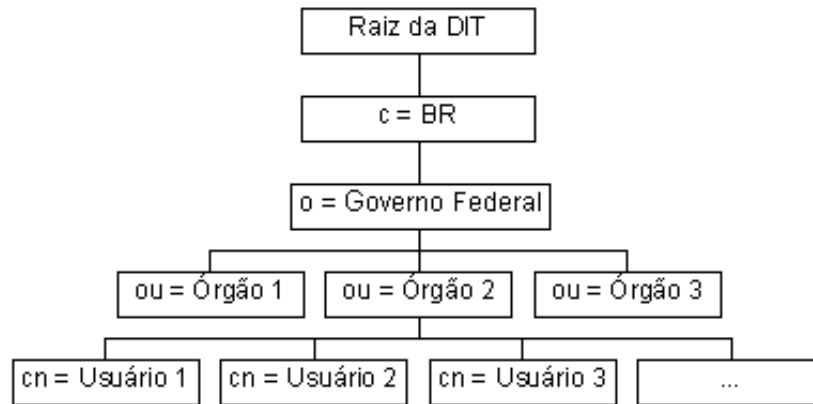

ESQUEMA DO DIRETÓRIO CENTRAL DO GOVERNO FEDERAL

O Esquema para o Diretório Central do Governo Federal adota uma estrutura em árvore. Nele, todos os órgãos do Governo Federal se encontram em um mesmo nível hierárquico dentro da árvore. Ou seja, cada órgão é uma unidade organizacional (organizational unit) subordinada à organização (organization) denominada "Governo Federal" que pertence a um país (country), no caso, Brasil (BR).

A figura a seguir apresenta a árvore do diretório do Governo Federal:

Dentro de cada unidade organizacional (organizational unit) estão localizadas as entradas referentes aos indivíduos e às caixas postais institucionais, contendo atributos conforme a seguir: